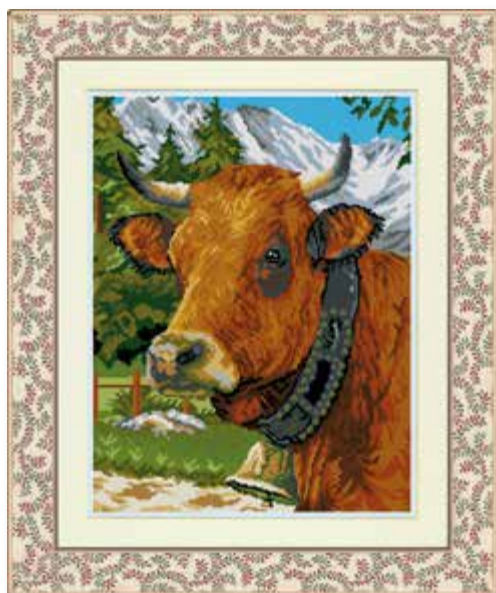

KIT POINT COMPTÉ

Dessin : (approx.) 30 x 40 cm
Toile Aïda 5.5 : 47 x 53 cm

DIAGRAMME ET SYMBOLES
EN COULEUR + FILS TRIÉS DMC

Ouvrages *LUC* Créations

MimoVerdé

La Clarine

MV 07