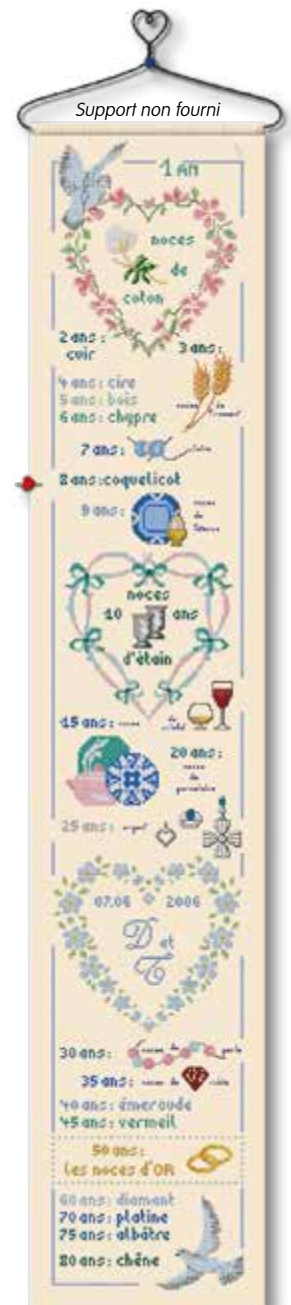

Notre anniversaire de mariage
Toile Aïda crème 5.5
22 x 100 cm
PM 363