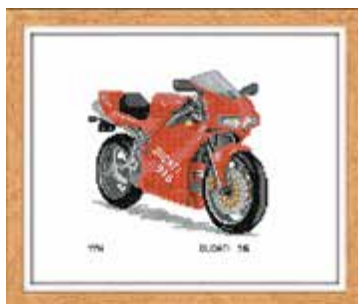

PC4 23

Dessin : (approx.) 18 x 24 cm
Toile Aïda 5.5 : 26 x 32 cm