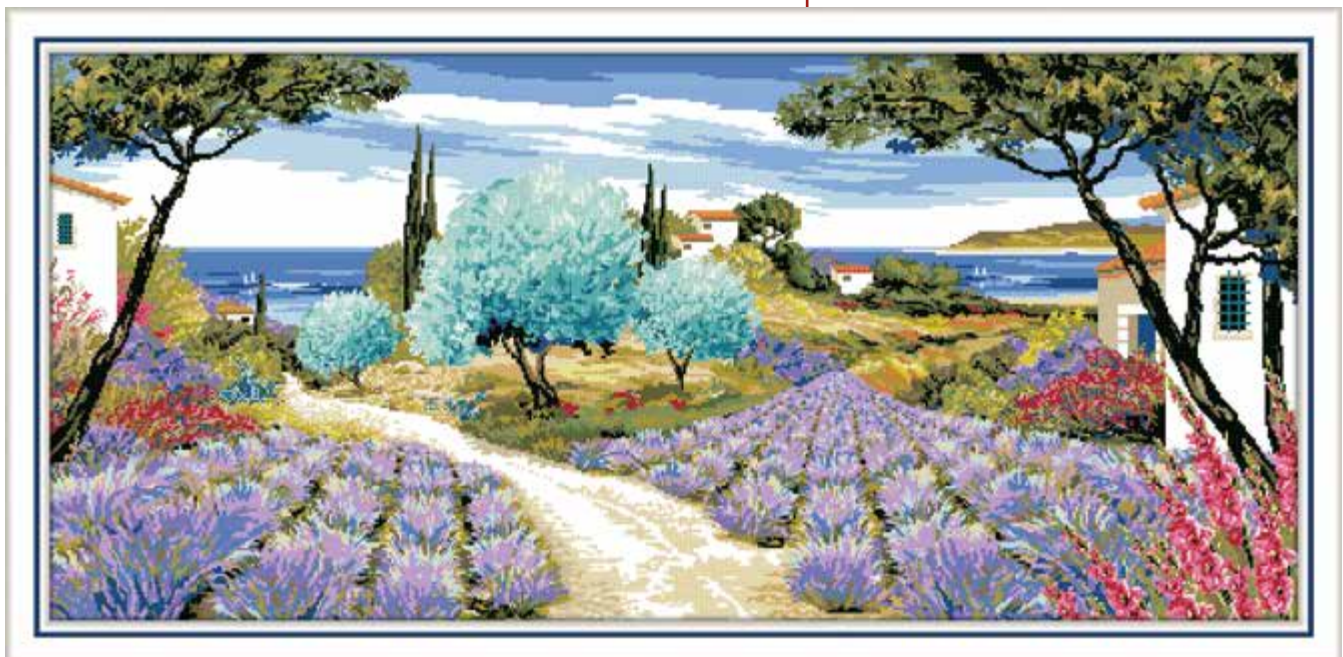

PC6 8

Dessin : (approx.) 24 x 44 cm
Toile Aïda 7.1 : 40 x 60 cm

PC6 9

POMPIER

Dessin : (approx.) 42 x 67 cm
Toile Aïda 7.1 : 60 x 90 cm

PC16 1
On dirait le Sud

Dessin : (approx.) 40 x 90 cm
Toile Aïda 5.5 : 53 x 105 cm