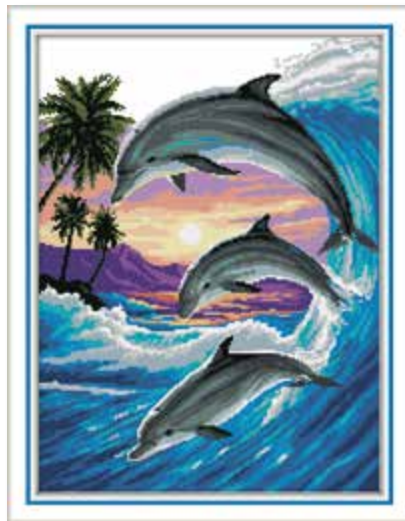

"Sous Les Tropiques"

RFA 1026