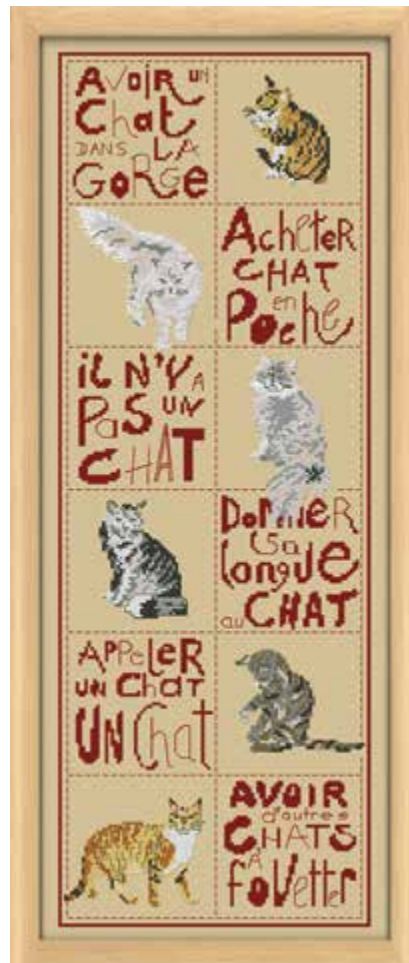

KIT POINT COMPTÉ

Toile Aïda : voir détails

Expressions de Chats
Toile Aïda blanche 5.5 : 45 x 50 cm

PM 102

Chat-cun sa vie
Toile Aïda de Lin 7.1 - 32 x 45 cm

PM 409

Abécédaire de brodeuse
Toile Aïda blanche 7.1 - 36 x 40 cm

PM 425

Cœur de coccinelles
Toile Aïda blanche 5.5
32 x 28 cm
PM 429

KIT POINT COMPTÉ

Marque-pages 14 x 24 cm

Toile Aïda crème 5.5

La passion
des bouquins
PM 334-01

A chat-cun
son livre
PM 334-02

La Pétanque
Toile Aïda blanche 7.1 : 40 x 45 cm

PM 374

Dictons de poules **PM 399**
Toile Aïda de Lin 7.1 - 40 x 60 cm

Dictons de chats **PM 410**
Toile Aïda de Lin 5.5 - 40 x 70 cm

Abécédaire aux dentelles **PM 441**
Toile Aïda de Lin 7.1
32 x 53 cm

Marquoir coq et poules **PM 400**
Toile Aïda de Lin 5.5
40 x 45 cm

Collection de coqs et poules
Toile Aïda de Lin 5.5
22 x 75 cm
PM 414

Coussin de mariage fleuri **PM 190**
Toile Aïda blanche 5.5
26 x 26 cm avec dos

Coussin de mariage aux oiseaux **PM 206**
Toile Aïda blanche 5.5
26 x 26 cm avec dos